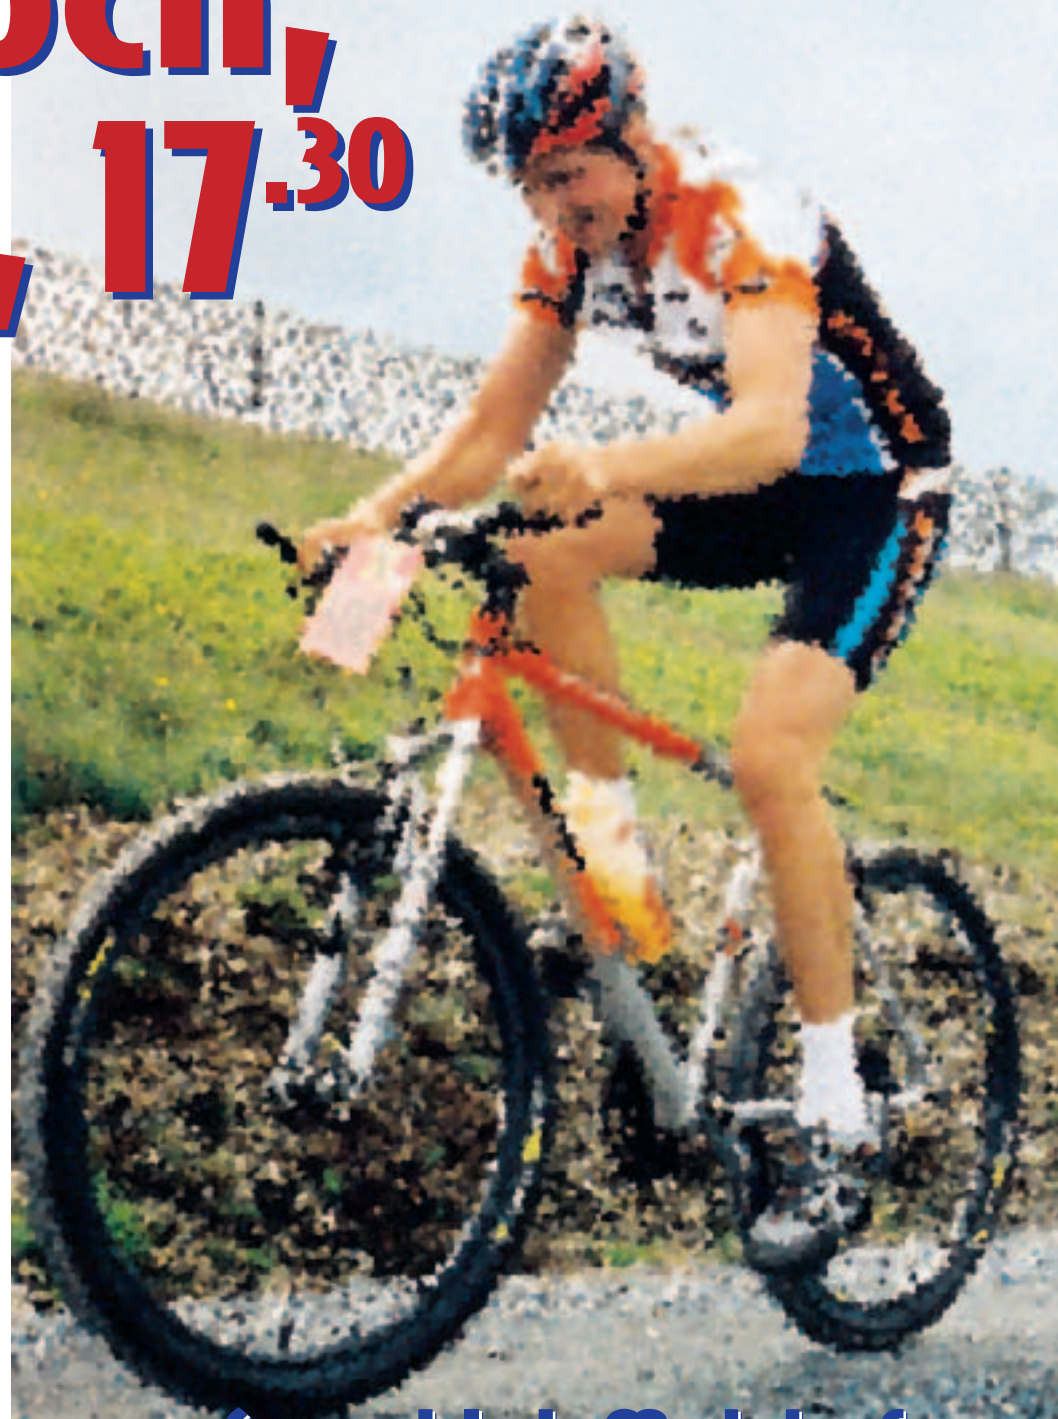

BIKE-TOUR

Egger-Alm

Mittwoch,

26. August, 17.³⁰

**Maishofen (765 m) -
Gerling - Maria Alm -
Hintermoos - Germal (1486 m)
- Eggeralm (1199 m)**

**Eggeralm, Fam. Fersterer
Tel. 0664 / 222 90 87**

Vorschau:

- 29. 8.: Neukirchen: MTB-Hillclimb Wildkogel
- 30. 8.: SKM: Rattensbachtal/Gamskrägen
- 6. 9.: Zell am See: MTB-Uphill-Trophy Schmittenhöhe
- 12. 9.: Saalbach: MTB-Hobby-WM
- 19. 9.: SKM: MTB-Klubmeisterschaft
- 26. 9.: Maria Alm: MTB-Race „Hundstoa biag di“

Sportklub Maishofen

www.skm.at

-30%
auf Radbekleidung

big time

bikes & parts

josef streitberger • maishofen
telefon 0 65 42 / 680 70
mobil 0664 / 20 22 445