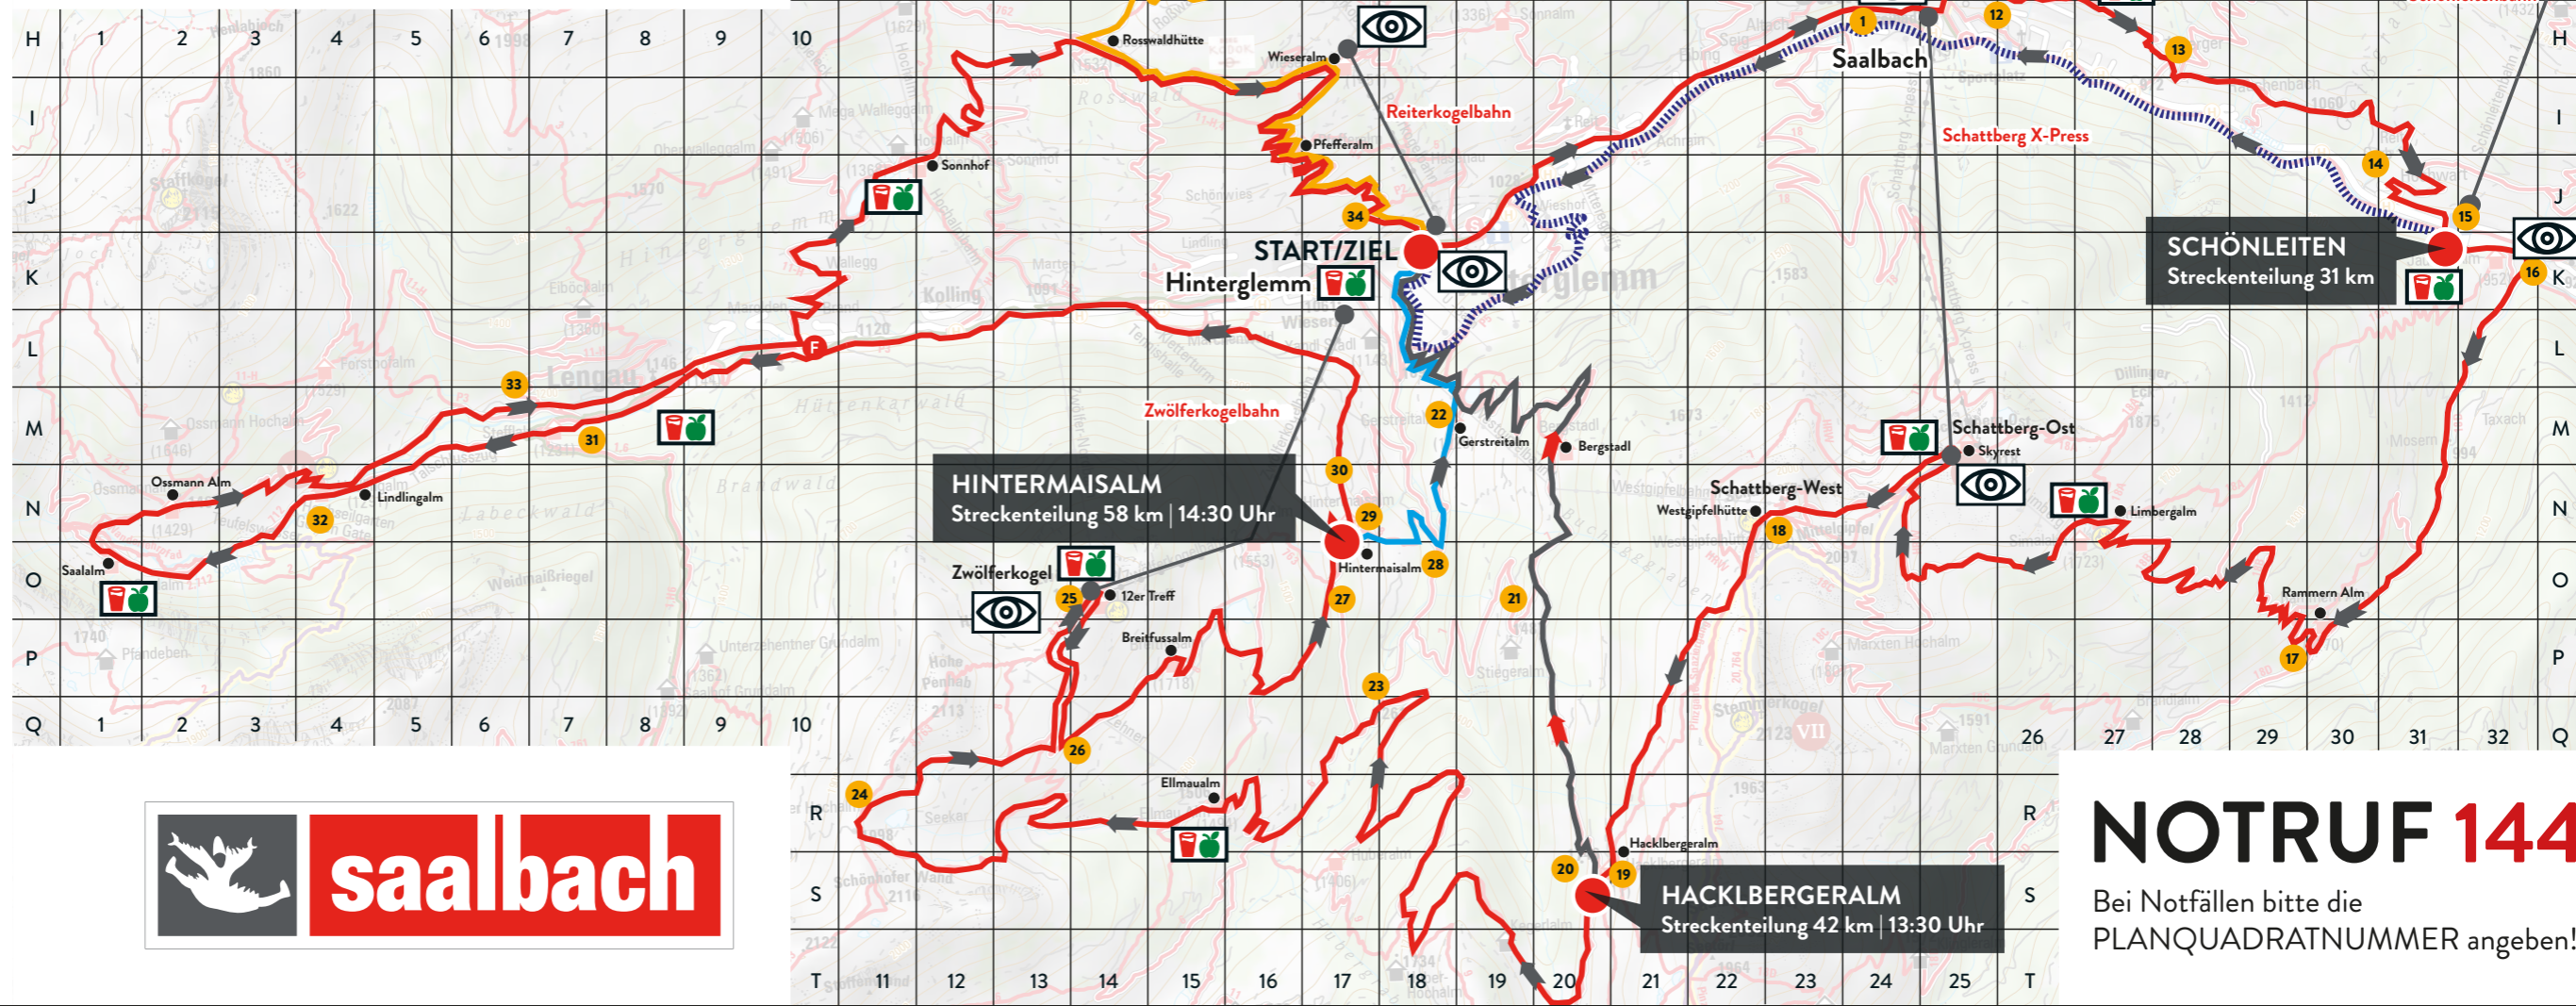

DIE WORLDGAMES ALLER MOUNTAINBIKER

saalbach.com/worldgames

- Hotspots für Zuschauer
Good places for spectators
- Strecken- & Kontrollposten
Check points
- Getränke
Beverages
- Verpflegung
Food

NOTRUF 144
Bei Notfällen bitte die
PLANQUADRATNUMMER angeben!!